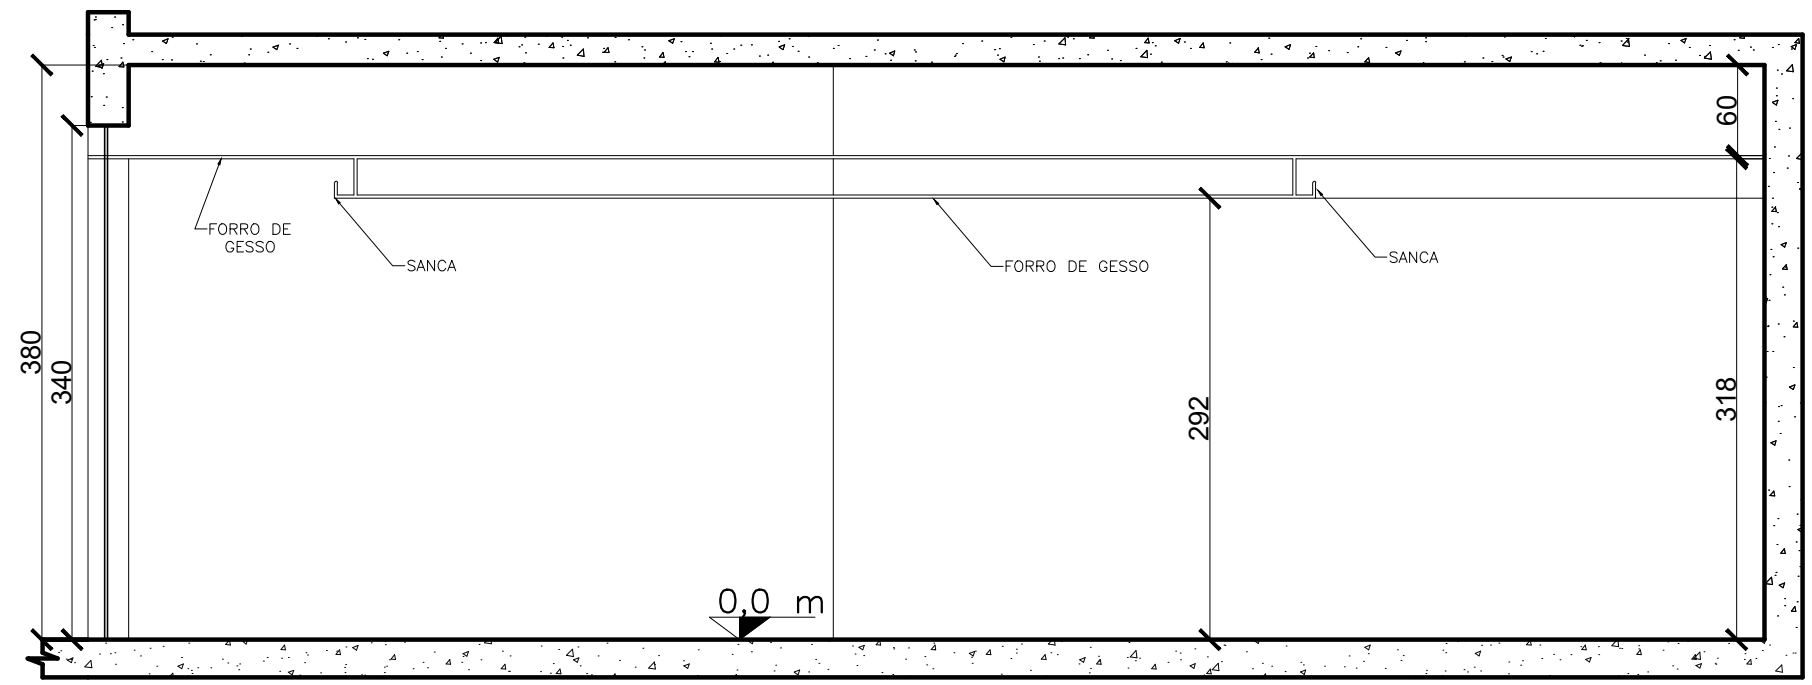

1 PLANTA BAIXA LOJA 17  
ESCALA: 1:50

3 FACHADA LOJA 17  
ESCALA: 1:50

2 CORTE A - A LOJA 17  
ESCALA: 1:50

		<b>LOJAS MINASCASA</b>	
		PROJETO: <b>LOJA 17 SHOPPING MINASCASA</b>	
		CLIENTE: <b>SHOPPING MINASCASA</b>	
		CNPJ/ CPF: <b>00173119/0001-66</b>	
		LOCAL OBRA:	ENDEREÇO: <b>AV. BERNARDO VASCONCELOS 2450</b>
		LOTE:	QUARTEIRÃO:
		BAIRRO: <b>IPIRANGA</b>	CIDADE: <b>BELO HORIZONTE</b> ESTADO: <b>MG</b>
		DATA: <b>26/06/2020</b>	CONTEÚDO: <b>PLANTA BAIXA - CORTE - FACHADA</b>
ESCALA: 1:50	FOLHA: A3 <b>01/01</b>	DESENHO: 	
UNIDADE: cm		<b>WANDER ANTÔNIO ALMEIDA PAULINO</b> <small>CREA: 235298</small>	