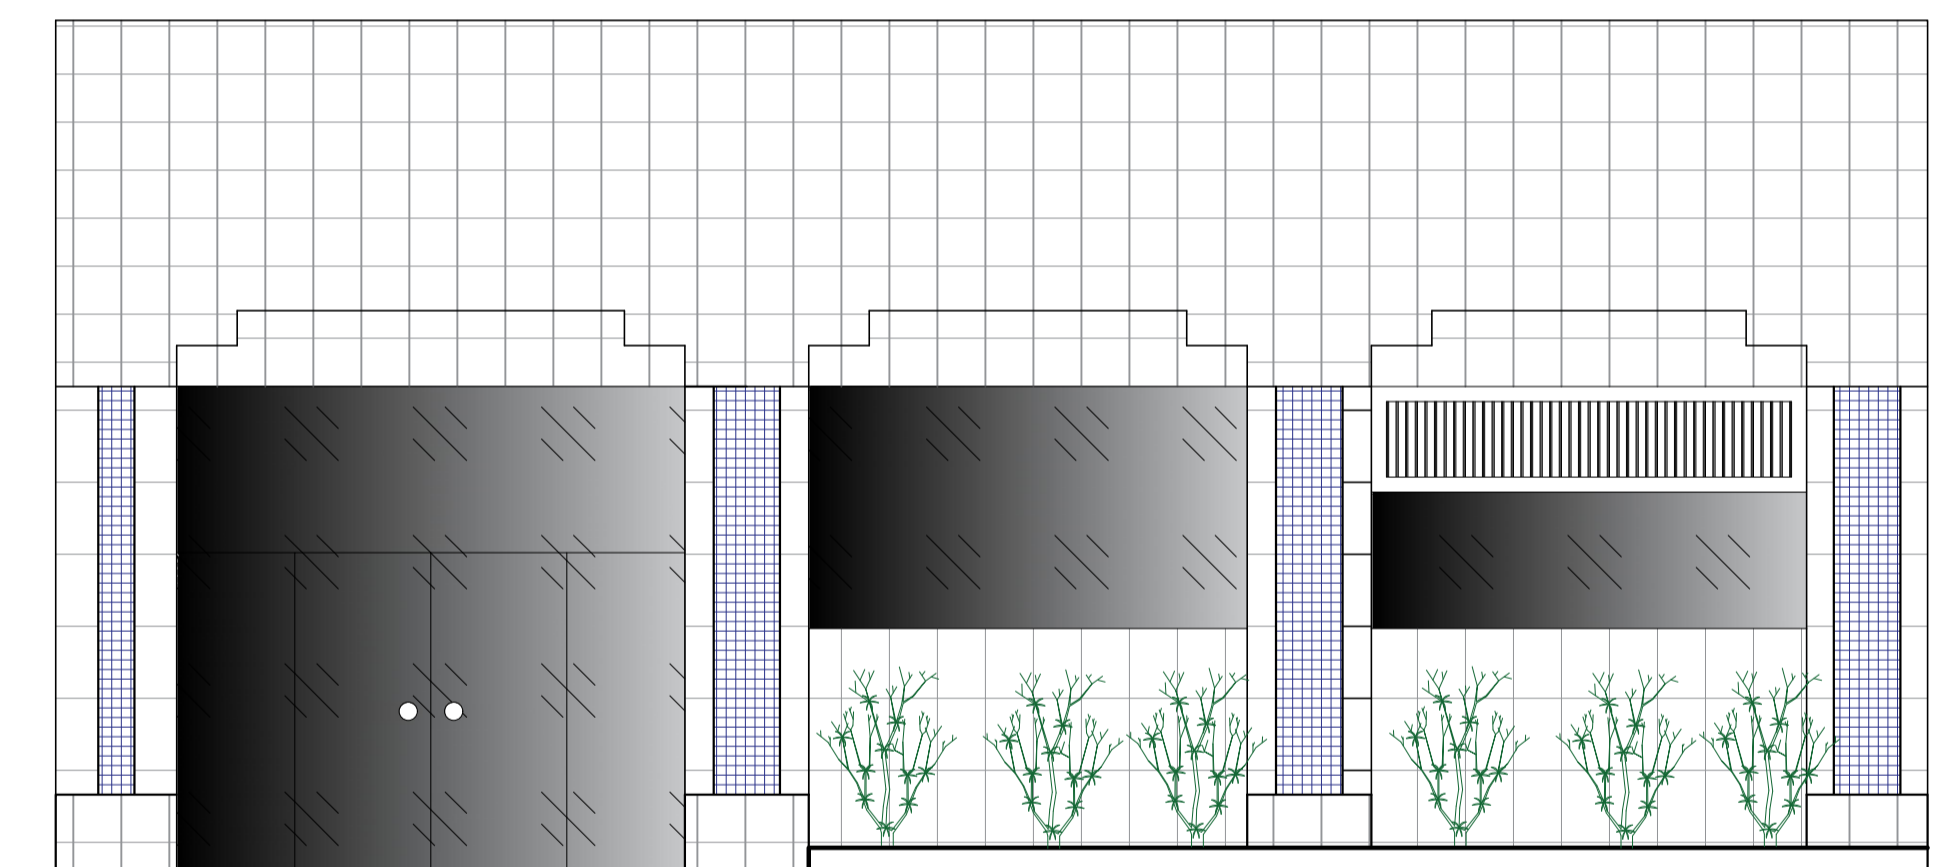

1 PLANTA BAIXA LOJA 26
ESCALA 1:75

2 PLANTA SOBRE LOJA 26
ESCALA 1:75

3 CORTE A-A LOJA 26
ESCALA 1:50

4 FACHADA EXTERNA AV: BERNARDO VASCONCELOS 2450
ESCALA 1:50

5 FACHADA INTERNA LOJA 26
ESCALA 1:50

	LOJAS MINASCASA		
	PROJETO: LOJA 26 SHOPPING MINASCASA		
CLIENTE: SHOPPING MINASCASA	QUARTERÃO:	CIDADE: BELO HORIZONTE	ESTADO: MG
CNPJ/CPF: 00173119/0001-66	ENDEREÇO: AV. BERNARDO VASCONCELOS 2450	DATA: 13/07/2020	
LOCAL OBRA:	QUARTERÃO:	CIDADE: BELO HORIZONTE	ESTADO: MG
LOTE:	QUARTERÃO:	CIDADE: BELO HORIZONTE	ESTADO: MG
BARRIO: SPRING	QUARTERÃO:	CIDADE: BELO HORIZONTE	ESTADO: MG
DESENHO:	CONTÉUDO:	UNIDADE: cm	
WANDER ANTÔNIO ALMEIDA PAULINO	PLANTA BAIXA - CORTES - SOBRELUA - FACHADA	FOLHA: 01/01	
CREA: 252296			