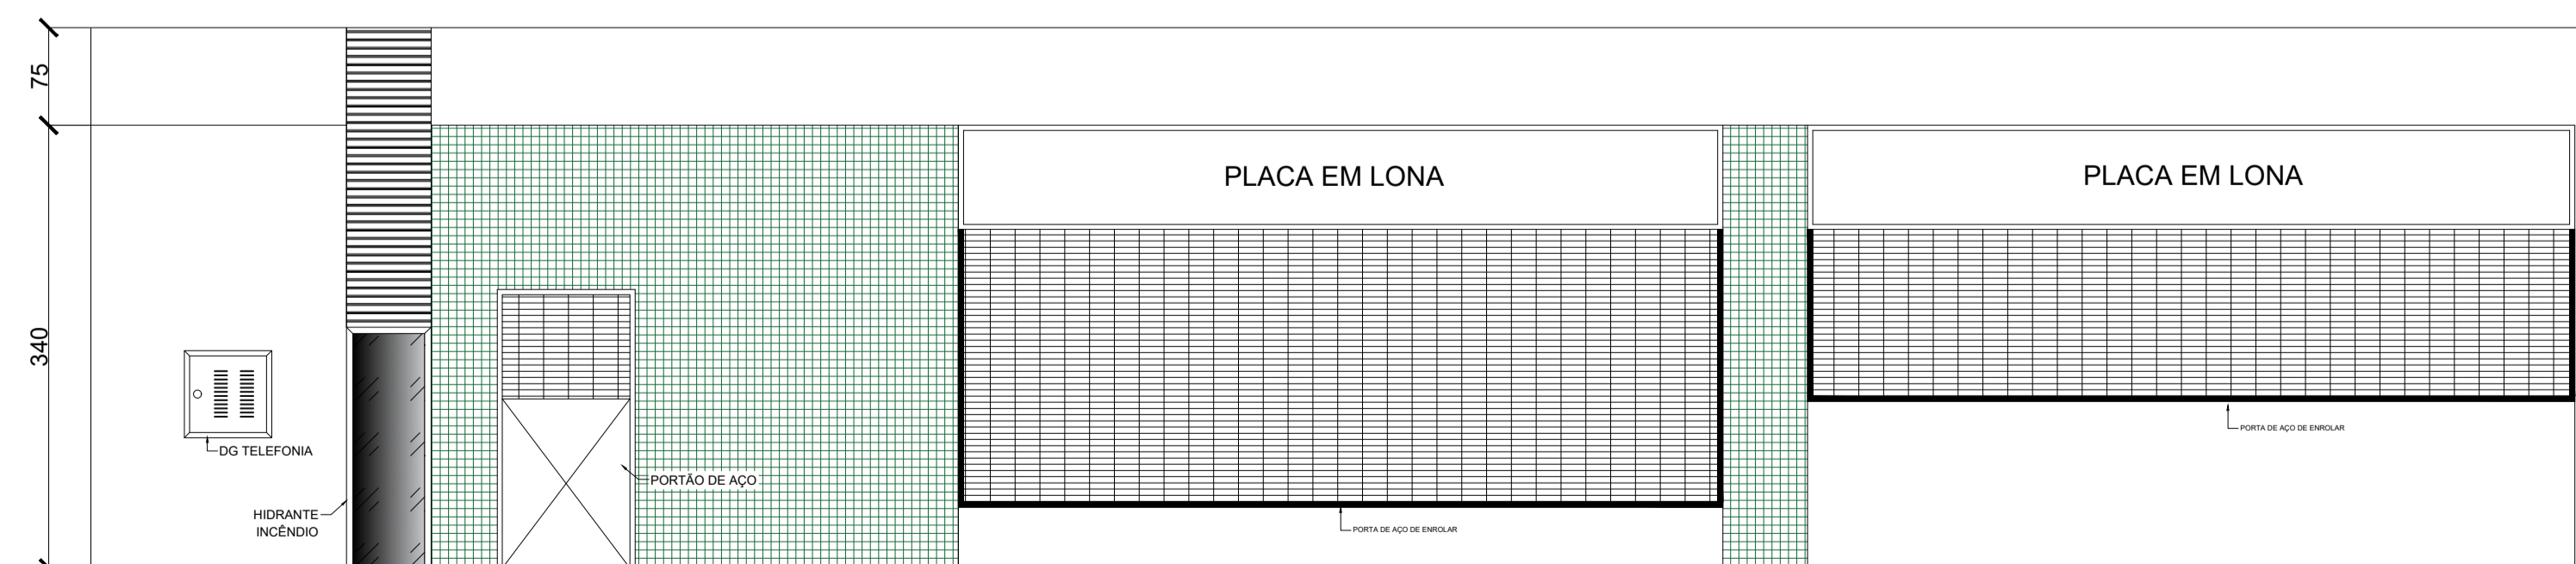

1 PLANTA BAIXA LOJA 26
ESCALA 1:75

2 PLANTA SOBRE LOJA 26
ESCALA 1:75

3 CORTE A-A LOJA 26
ESCALA 1:50

4 FACHADA EXTERNA AV: BERNARDO VASCONCELOS 2450
ESCALA 1:50

5 FACHADA INTERNA LOJA 26
ESCALA 1:50

	LOJAS MINASCASA		
	PROJETO: LOJA 26 SHOPPING MINASCASA		
CLIENTE: SHOPPING MINASCASA	QUARTERÃO:	CIDADE: BELO HORIZONTE	ESTADO: MG
CNPJ/CPF: 00173119/0001-66	ENDEREÇO: AV. BERNARDO VASCONCELOS 2450	DATA: 13/07/2020	
LOCAL OBRA:	QUARTERÃO:	CIDADE: BELO HORIZONTE	ESTADO: MG
LOTE:	QUARTERÃO:	CIDADE: BELO HORIZONTE	ESTADO: MG
BARRIO: SPRING	QUARTERÃO:	CIDADE: BELO HORIZONTE	ESTADO: MG
DESENHO:	CONTÉUDO:	UNIDADE: cm	
WANDER ANTÔNIO ALMEIDA PAULINO	PLANTA BAIXA - CORTES - SOBRELUA - FACHADA	FOLHA: 01/01	
CREA: 252296			