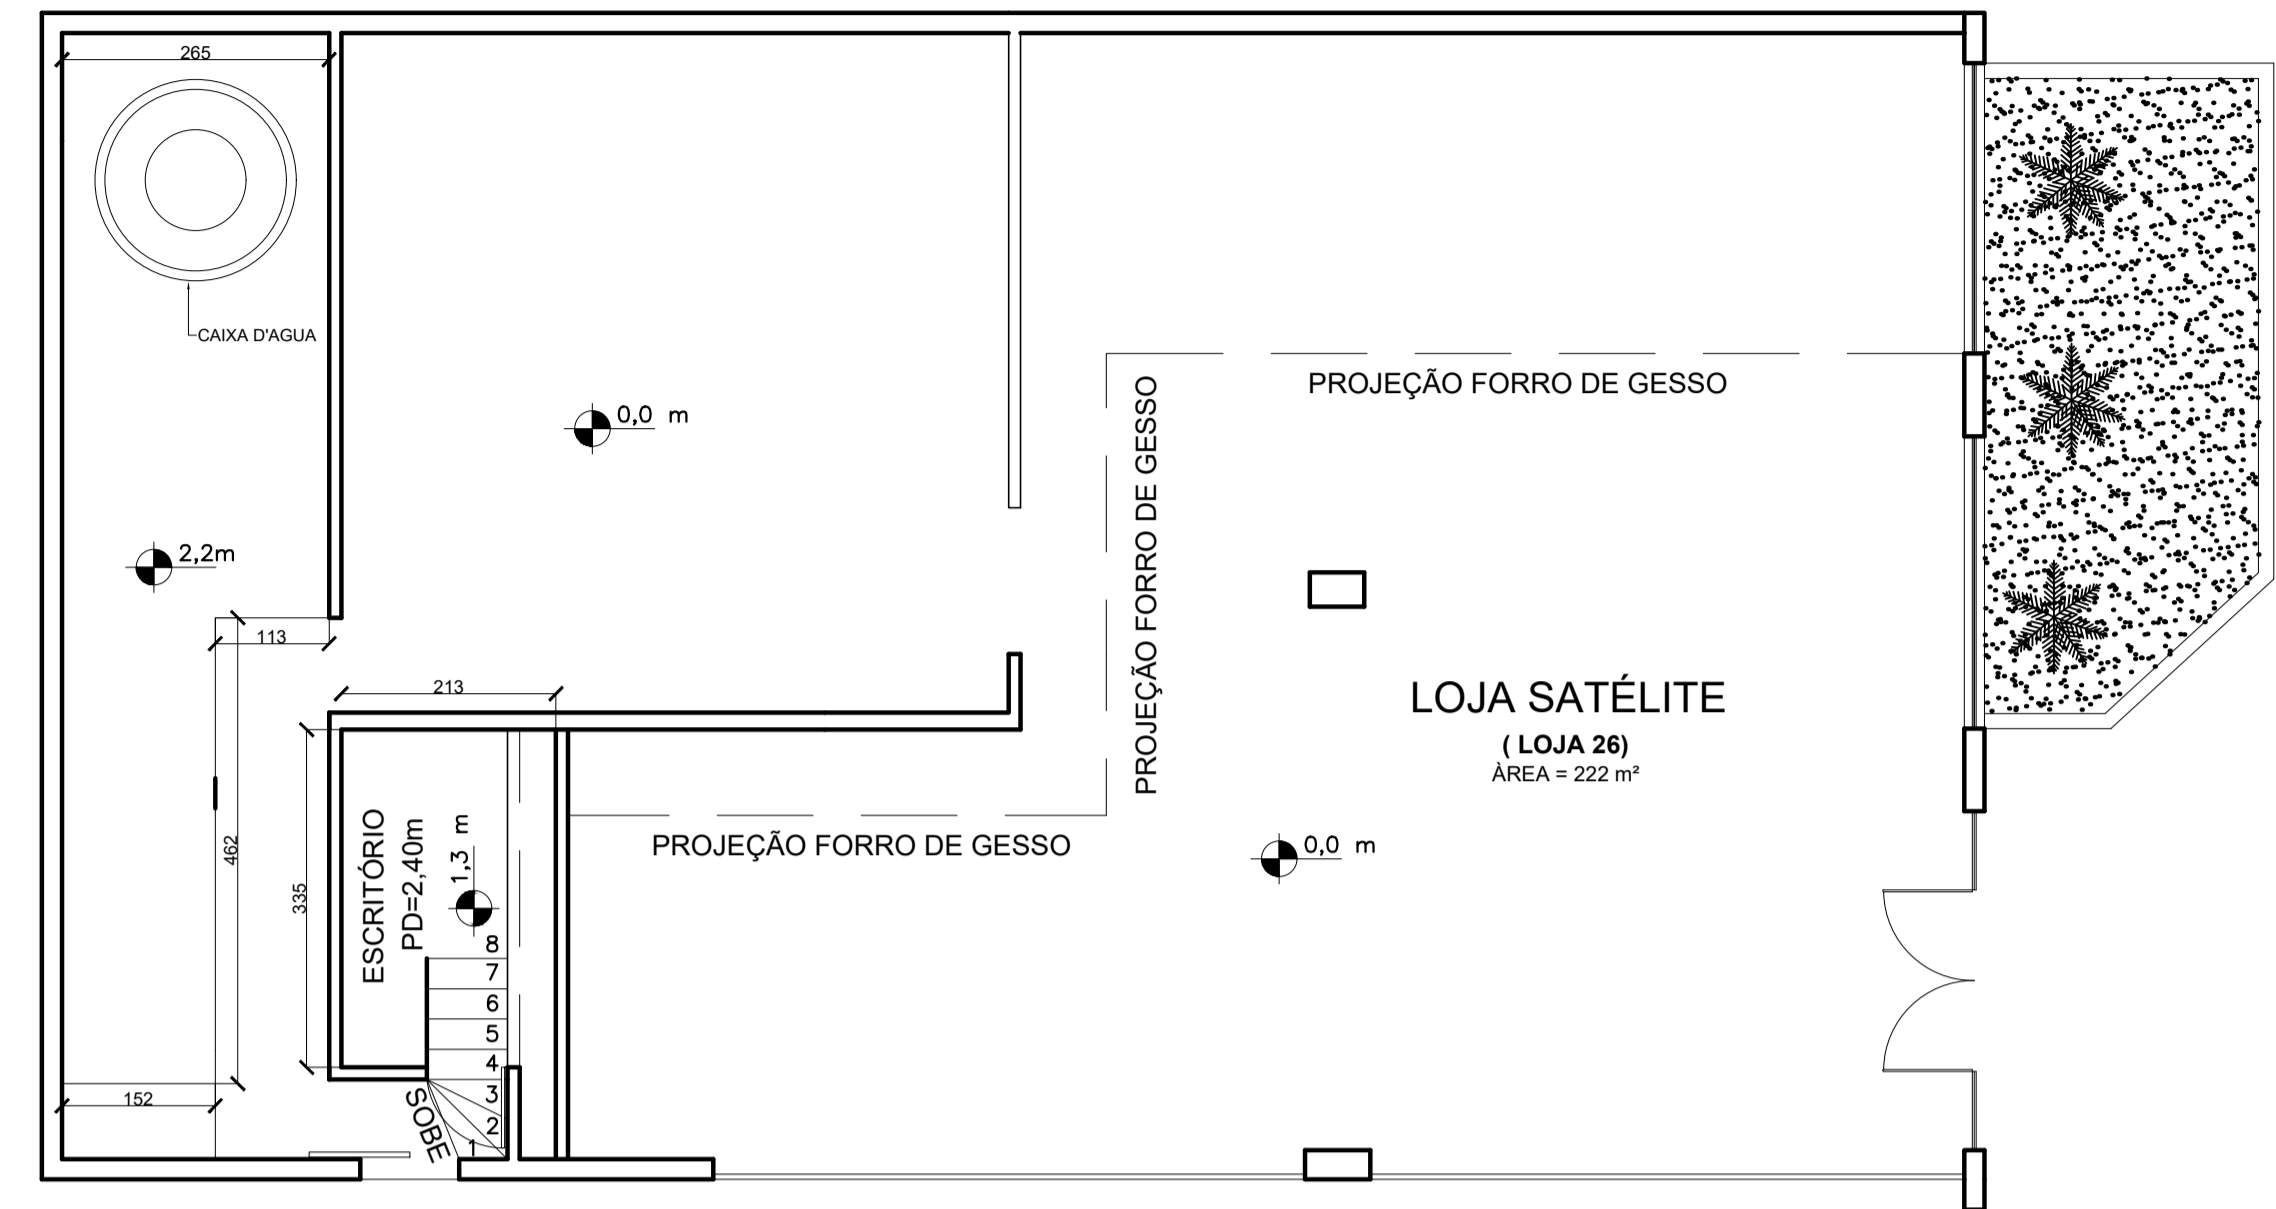

1 PLANTA BAIXA LOJA 26
ESCALA 1:75

2 PLANTA SOBRE LOJA 26
ESCALA 1:75

3 CORTE A-A LOJA 26
ESCALA 1:50

4 FACHADA EXTERNA AV: BERNARDO VASCONCELOS 2450
ESCALA 1:50

5 FACHADA INTERNA LOJA 26
ESCALA 1:50

	LOJAS MINASCASA		
	PROJETO: LOJA 26 SHOPPING MINASCASA		
CLIENTE: SHOPPING MINASCASA	QUARTERÃO:	CIDADE: BELO HORIZONTE	ESTADO: MG
CNPJ/CPF: 00173119/0001-66	ENDEREÇO: AV. BERNARDO VASCONCELOS 2450	DATA: 13/07/2020	
LOCAL OBRA:	QUARTERÃO:	CIDADE: BELO HORIZONTE	ESTADO: MG
LOTE:	QUARTERÃO:	CIDADE: BELO HORIZONTE	ESTADO: MG
BARRIO: SPRING	QUARTERÃO:	CIDADE: BELO HORIZONTE	ESTADO: MG
DESENHO:	CONTÉUDO:	UNIDADE: cm	
WANDER ANTÔNIO ALMEIDA PAULINO	PLANTA BAIXA - CORTES - SOBRELUA - FACHADA	FOLHA: 01/01	
CREA: 252296			