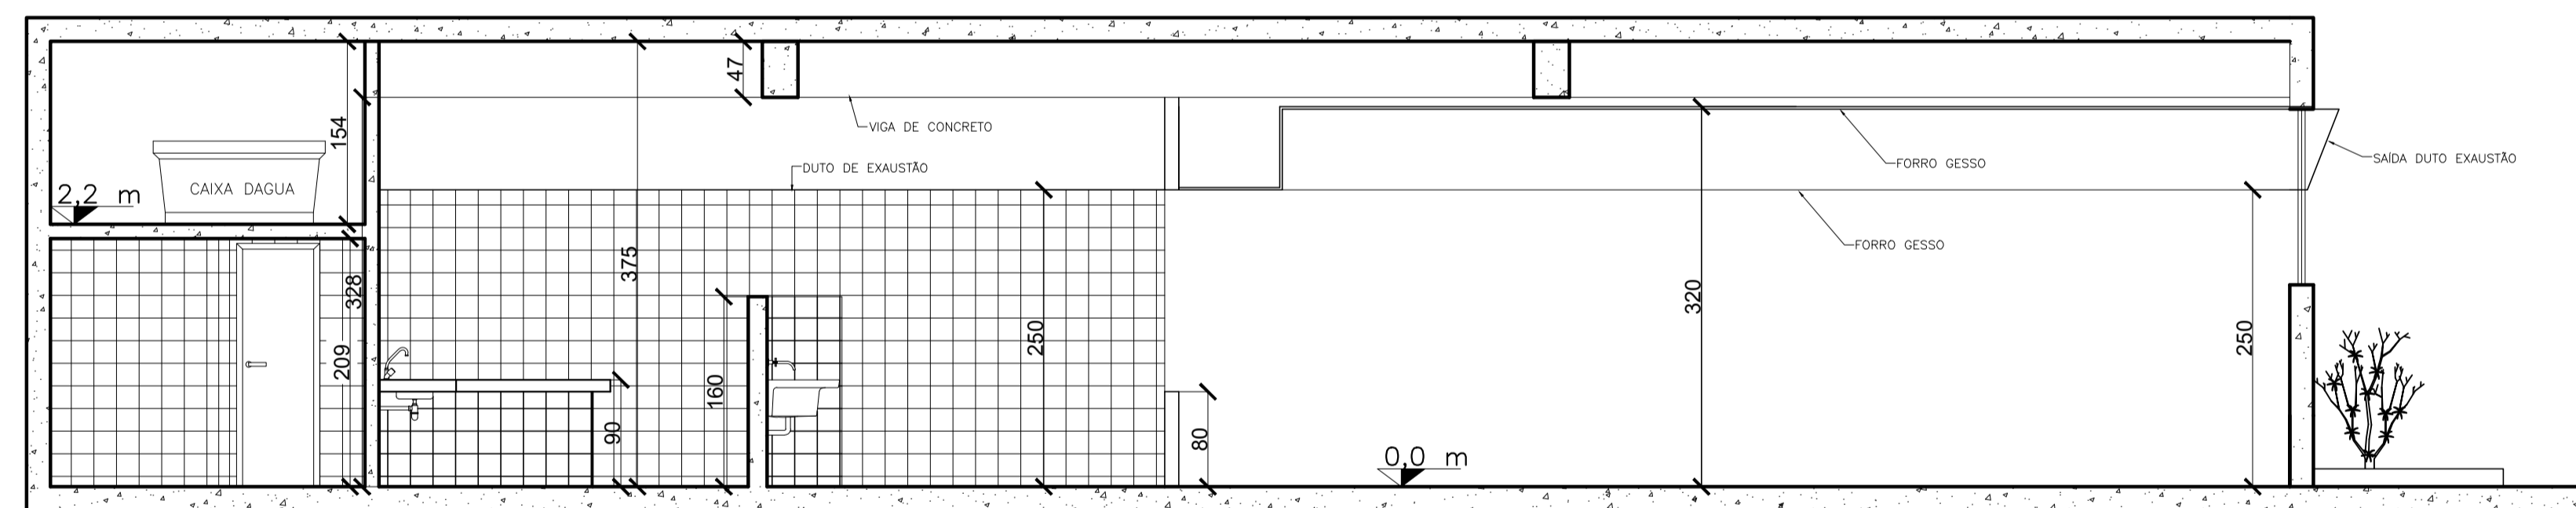

1 PLANTA BAIXA LOJA 26
ESCALA 1:75

2 PLANTA SOBRE LOJA 26
ESCALA 1:75

3 CORTE A-A LOJA 26
ESCALA 1:50

4 FACHADA EXTERNA AV: BERNARDO VASCONCELOS 2450
ESCALA 1:50

5 FACHADA INTERNA LOJA 26
ESCALA 1:50

	LOJAS MINASCASA		
	PROJETO: LOJA 26 SHOPPING MINASCASA		
CLIENTE: SHOPPING MINASCASA	QUARTERÃO:	CIDADE: BELO HORIZONTE	ESTADO: MG
CNPJ/CPF: 00173119/0001-66	ENDEREÇO: AV. BERNARDO VASCONCELOS 2450	DATA: 13/07/2020	
LOCAL OBRA:	QUARTERÃO:	CIDADE: BELO HORIZONTE	ESTADO: MG
LOTE:	QUARTERÃO:	CIDADE: BELO HORIZONTE	ESTADO: MG
BARRIO: SPRING	QUARTERÃO:	CIDADE: BELO HORIZONTE	ESTADO: MG
DESENHO:	CONTÉUDO:	UNIDADE: cm	
WANDER ANTÔNIO ALMEIDA PAULINO	PLANTA BAIXA - CORTES - SOBRELUA - FACHADA	FOLHA: 01/01	
CREA: 252296			