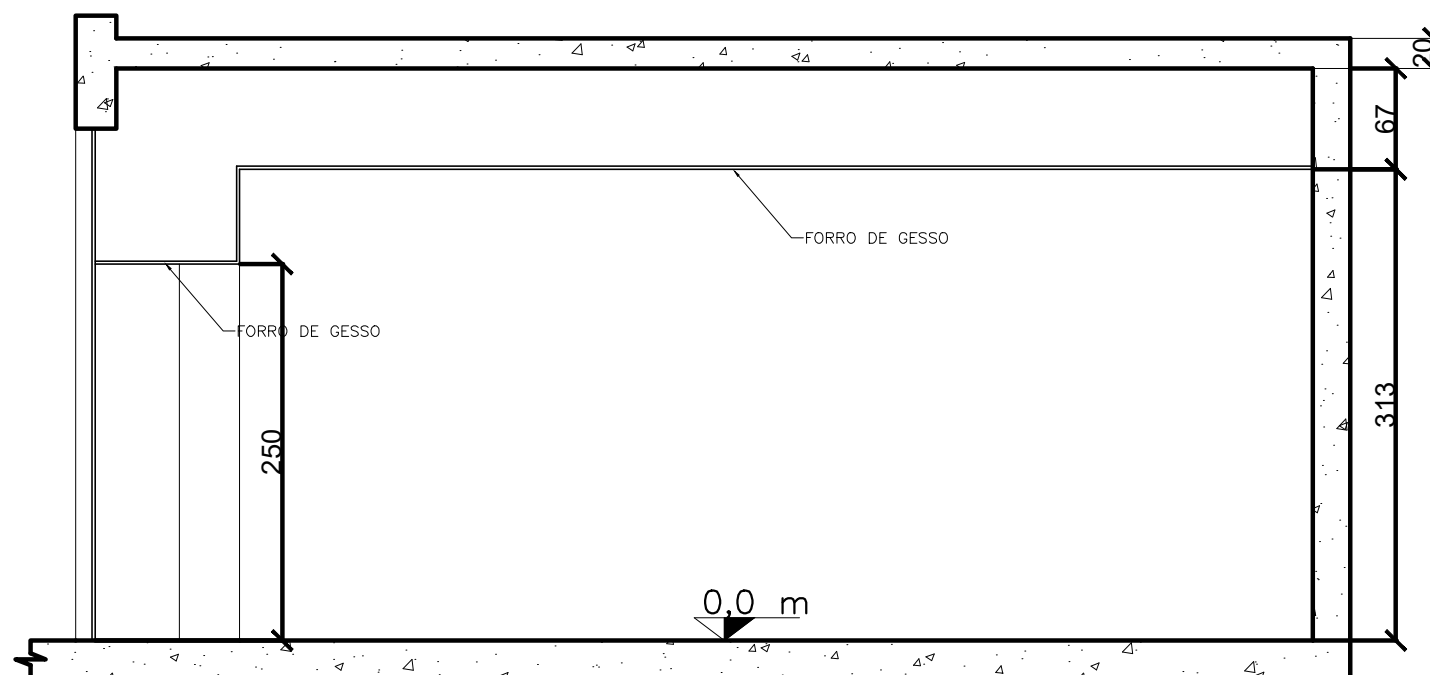

1 PLANTA BAIXA LOJA 19  
ESCALA: 1:50

3 FACHADA LOJA 19  
ESCALA: 1:50

2 CORTE A - A LOJA 19  
ESCALA: 1:50

	<b>LOJAS MINASCASA</b>		
	PROJETO: <b>LOJA 19 SHOPPING MINASCASA</b>		
	CLIENTE: <b>SHOPPING MINASCASA</b> CNPJ/ CPF: 00173119/0001-66	DATA: <b>24/06/2020</b>	
	LOCAL OBRA: LOTE: <b>IPIRANGA</b> QUARTERÃO: BAIRRO: <b>IPIRANGA</b> CIDADE: <b>BELO HORIZONTE</b> ESTADO: <b>MG</b>	ENDEREÇO: <b>AV. BERNARDO VASCONCELOS 2450</b>	ESCALA: <b>1:50</b>
DESENHO:	CONTEÚDO: <b>PLNATA BAIXA - CORTE - FACHADA</b>	FOLHA: <b>A3</b> <b>01/01</b>	
WANDER ANTÔNIO ALMEIDA PAULINO CREA: 235298			