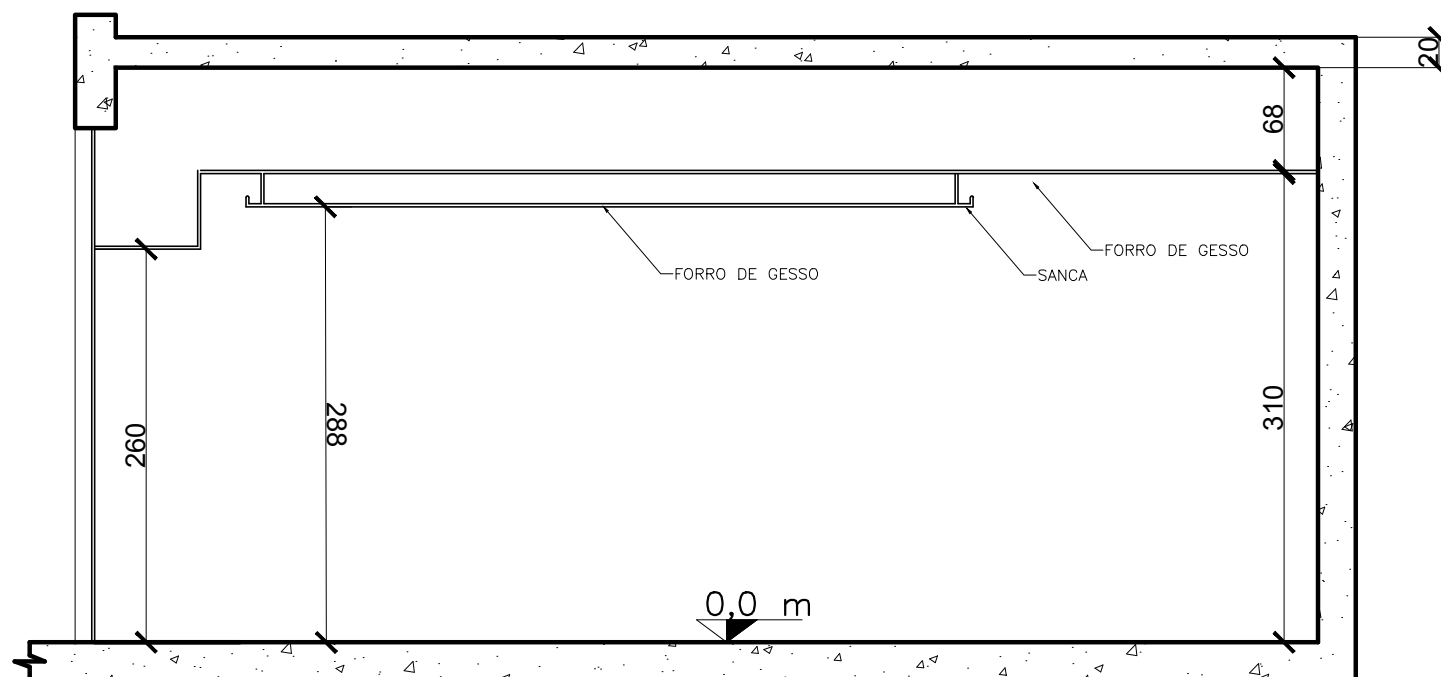

1 PLANTA BAIXA LOJA 18  
ESCALA: 1:50

3 FACHADA LOJA 18  
ESCALA: 1:50

2 CORTE A - A LOJA 18  
ESCALA: 1:50

<b>LOJAS MINASCASA</b>			
PROJETO: <b>LOJA 18 SHOPPING MINASCASA</b>			
CLIENTE: <b>SHOPPING MINASCASA</b>			DATA: <b>24/06/2020</b>
CNPJ/ CPF: 00173119/0001-66			
LOCAL OBRA:	QUARTEIRÃO:	ENDEREÇO: AV. BERNARDO VASCONCELOS 2450	
LOTE:	CIDADE: BELO HORIZONTE	ESCALA: 1:50	UNIDADE: cm
BAIRRO: IPIRANGA	ESTADO: MG		
DESENHO:	CONTEÚDO:	FOLHA: A3	
 <b>WANDER ANTÔNIO ALMEIDA PAULINO</b> <small>CREA: 235298</small>		PLNATA BAIXA - CORTE - FACHADA	
			<b>01/01</b>