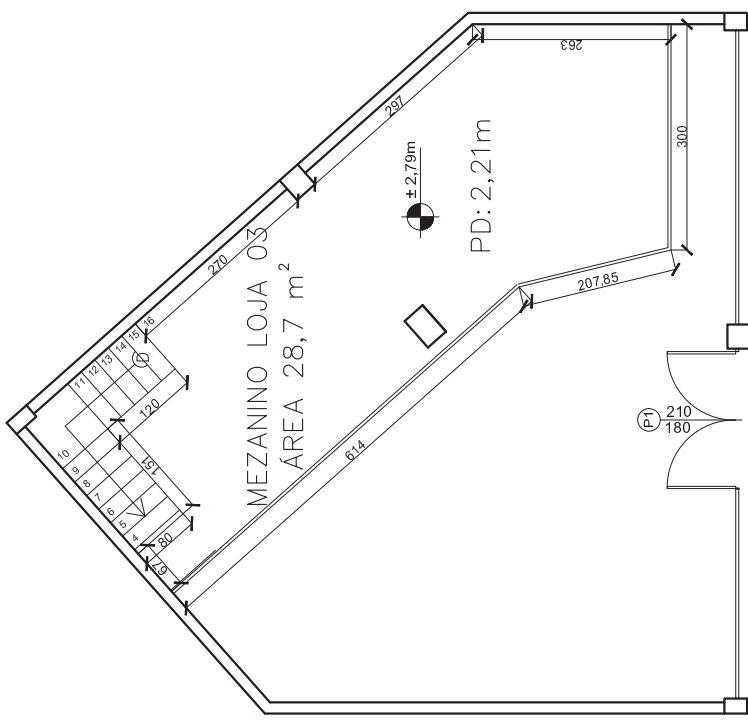

1 PLANTA BAIXA LOJA 03
ESCALA: 1:50

2 PLANTA MEZANINO LOJA 03
ESCALA: 1:50

4 FACHADA LOJA 03
ESCALA: 1:50

3 CORTE A-A LOJA 03
ESCALA: 1:50

		LOJAS MINASCASA	
		PROJETO: LOJA 03 SHOPPING MINASCASA	DATA: 10/02/2021
CLIENTE: SHOPPING MINASCASA	LOCAL OBRA: BARRIO VASCOCELEZANO BARRIO IPIRANGA	QUARTERÃO: ESTADO MG	ENDEREÇO: BARRIO VASCOCELEZANO ESTADO MG
CNPJ/CPF: 00173193/0001-66	CIDADÃO: BELO HORIZONTE	CONTEÚDO:	UNIDADE: CMT
DESENHADO:	WANDERLÂNDIO ALMEIDA PAULINO CREA: 235281	FOLHA Nº:	TOTAL: 01/01