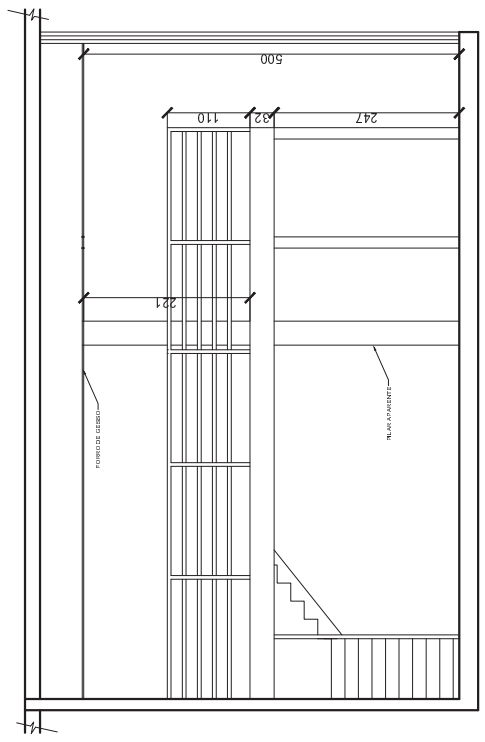

1 PLANTA BAIXA LOJA 03
ESCALA: 1:50

2 PLANTA MEZANINO LOJA 03
ESCALA: 1:50

4 FACHADA LOJA 03
ESCALA: 1:50

3 CORTE A-A LOJA 03
ESCALA: 1:50

		LOJAS MINASCASA	
		PROJETO: LOJA 03 SHOPPING MINASCASA	DATA: 10/02/2021
CLIENTE: SHOPPING MINASCASA	LOCAL OBRA: BARRIO VASCOCELEZANO BARRIO IPIRANGA	QUARTERÃO: ESTADO MG	ENDEREÇO: BARRIO VASCOCELEZANO ESTADO MG
CNPJ/CPF: 00173193/0001-66	CIDADÃO: BELO HORIZONTE	CONTEÚDO:	UNIDADE: CMT
DESENHADO:	WANDERLÂNDIO ALMEIDA PAULINO CREA: 235281	FOLHA Nº:	TOTAL: 01/01